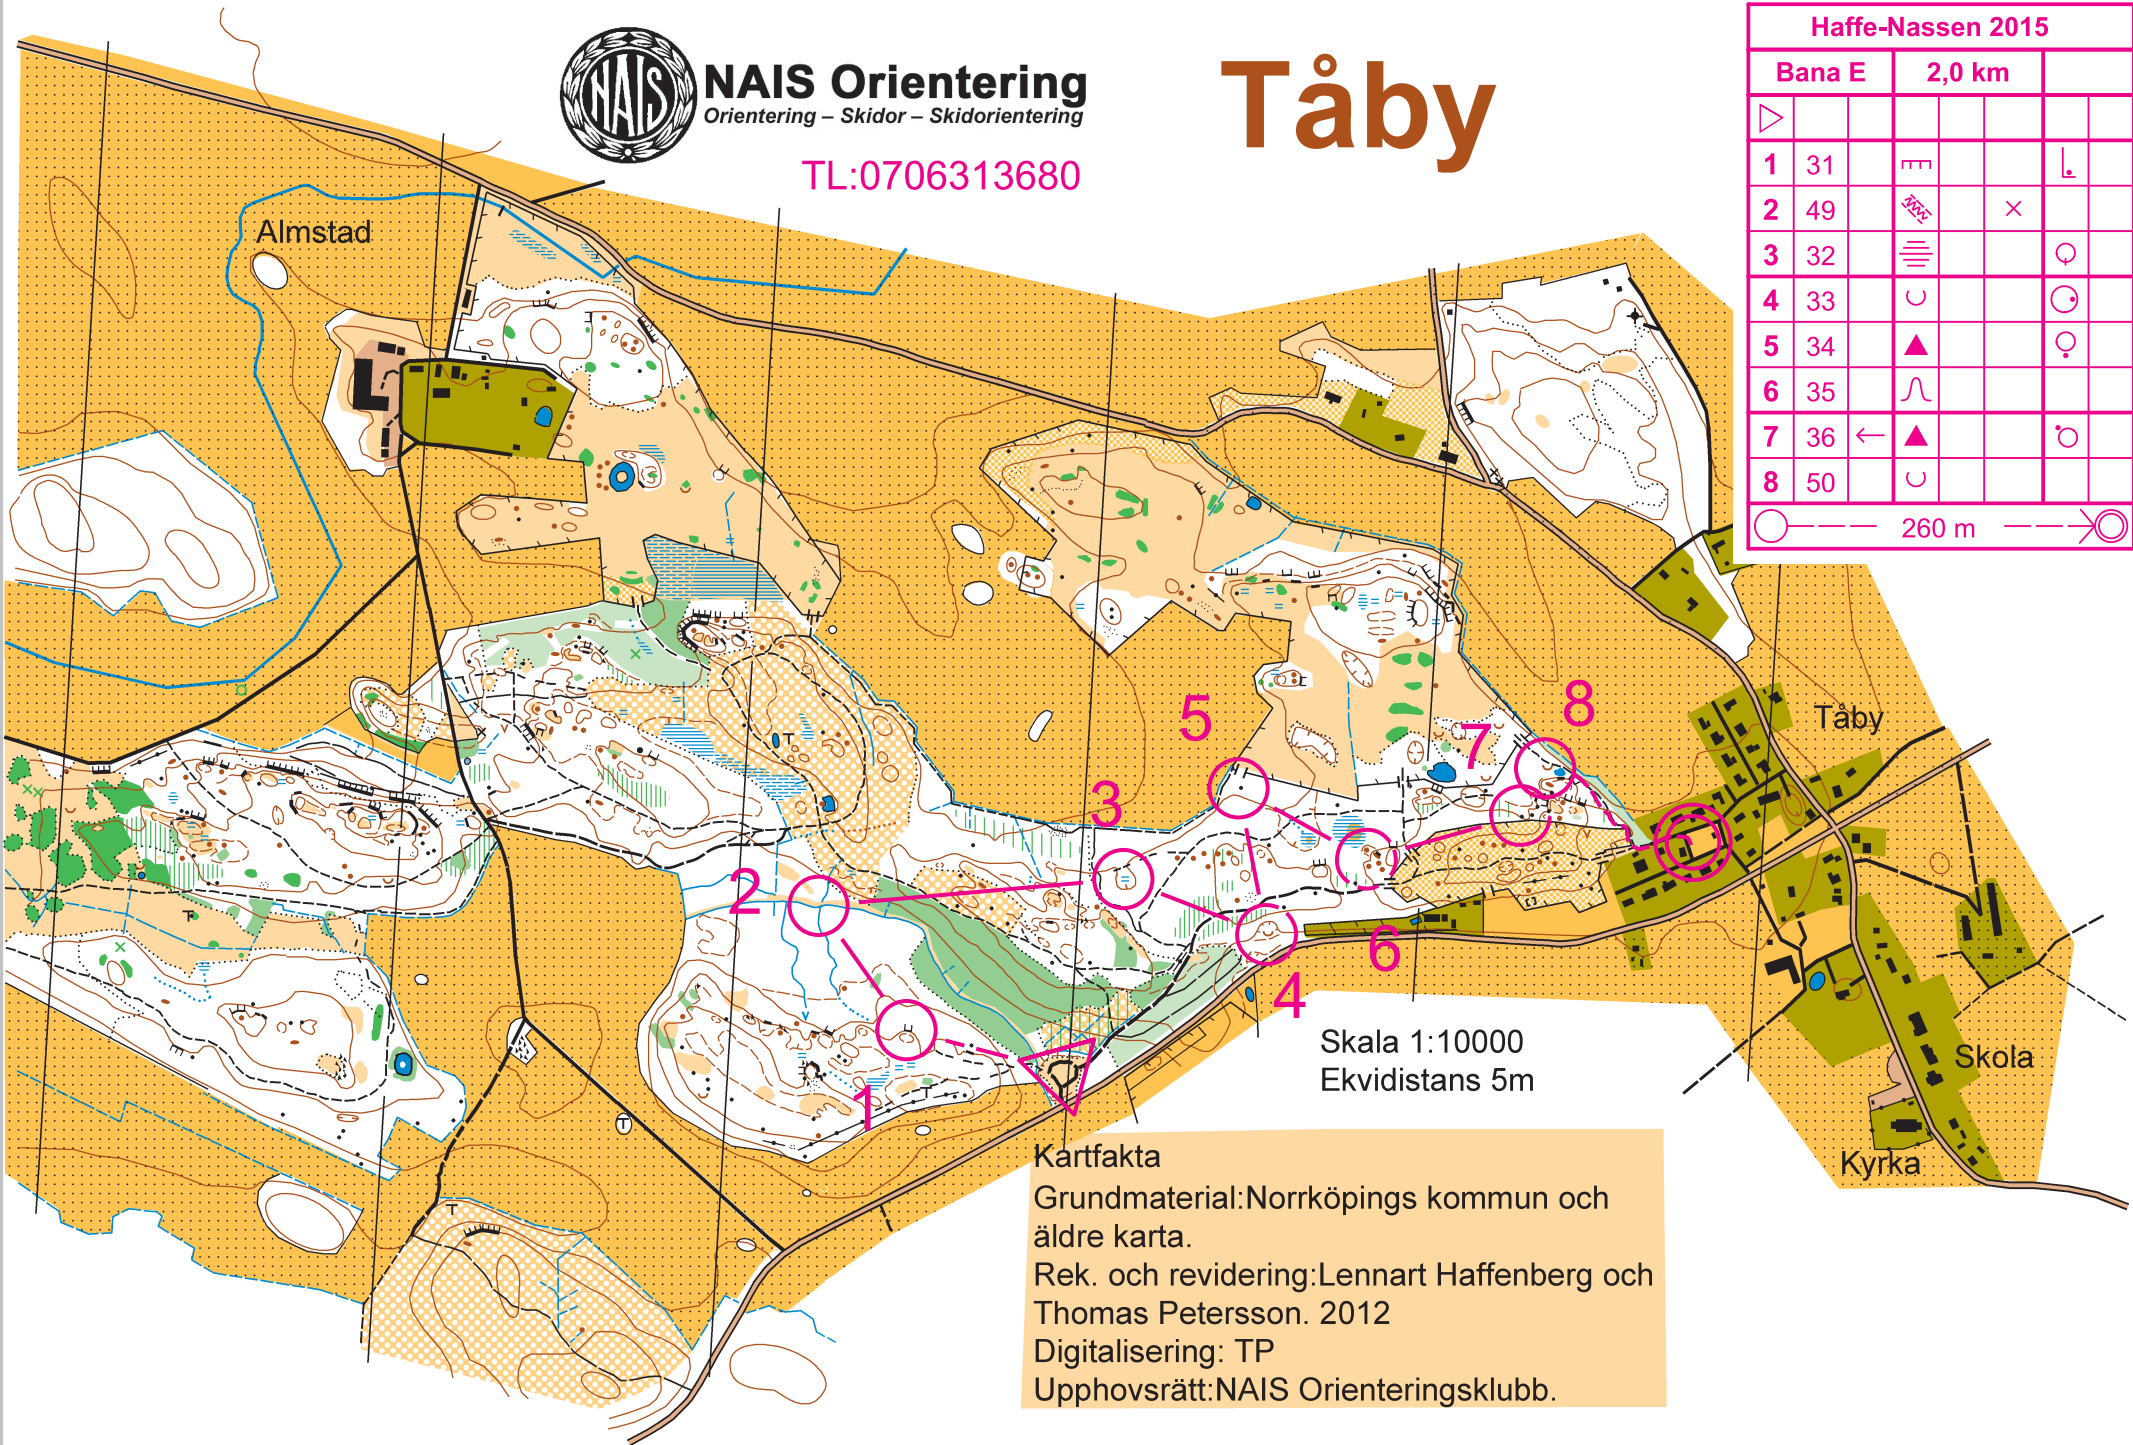

NAIS Orientering
Orientering – Skidor – Skidorientering

TL:0706313680

Tåby

Haffe-Nassen 2015

Bana E		2,0 km			
▷					
1	31	≡		⊥	
2	49	≡	×		
3	32	≡		♀	
4	33	∪		♀	
5	34	▲		♀	
6	35	∪			
7	36	←	▲		♀
8	50	∪			

○ — 260 m — — ⊗

Skala 1:10000
Ekvidistans 5m

Kartfakta
Grundmaterial: Norrköpings kommun och äldre karta.
Rek. och revidering: Lennart Haffenberg och Thomas Petersson. 2012
Digitalisering: TP
Upphovsrätt: NAIS Orienteringsklubb.